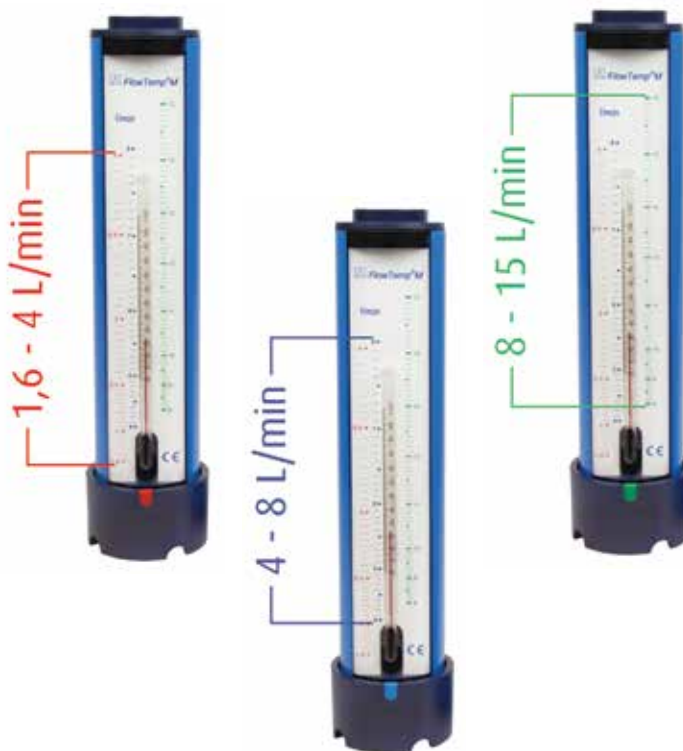

FlowTemp[®]M

Waterhoeveelheid- en temperatuurmeter

De **BLAUWE LIJN** FlowTemp[®]M is een nauwkeurig instrument voor meting van de tapwatertemperatuur en -hoeveelheid.

KWS[®]
SERVICE EN KALIBRATIE

BLAUWE LIJN[®]

**EURO
INDEX**

Bij een ingestelde capaciteit van een warmwatertoestel of door wisselende waterdruk, kan de situatie ontstaan waarbij de tapwaterhoeveelheid niet juist is. Met de **BLAUWE LIJN FlowTemp®M** kunt u gelijktijdig de hoeveelheid tapwater en de tapwatertemperatuur meten. Met deze meetresultaten kan het warmwatertoestel op juiste wijze worden ingeregeld.

Technische specificaties

	Temperatuur	Hoeveelheid (flow)
Meetbereik	-10 °C tot +110 °C	1,6 tot 15 l/min.
Resolutie	1 °C	0,05 l/min. (1,6 tot 4 l/min.)
		0,1 l/min. (4 tot 15 l/min.)
Nauwkeurigheid	± 2 °C	± 0,3 l (tot 5 l/min.)
		± 5% RDG (vanaf 5 l/min.)

Standen

Wijzigingen voorbehouden EURO-INDEX® VL 15001

Meetbereik instellen

Positie FlowTemp®M

Hoe te gebruiken

U kunt het meetbereik instellen door de onderkant van het toestel te draaien. Elke kleurcode heeft zijn eigen opening/meetbereik. Begin bij een meting altijd met het grootste meetbereik en draai naar een kleiner meetbereik wanneer dit nodig is.